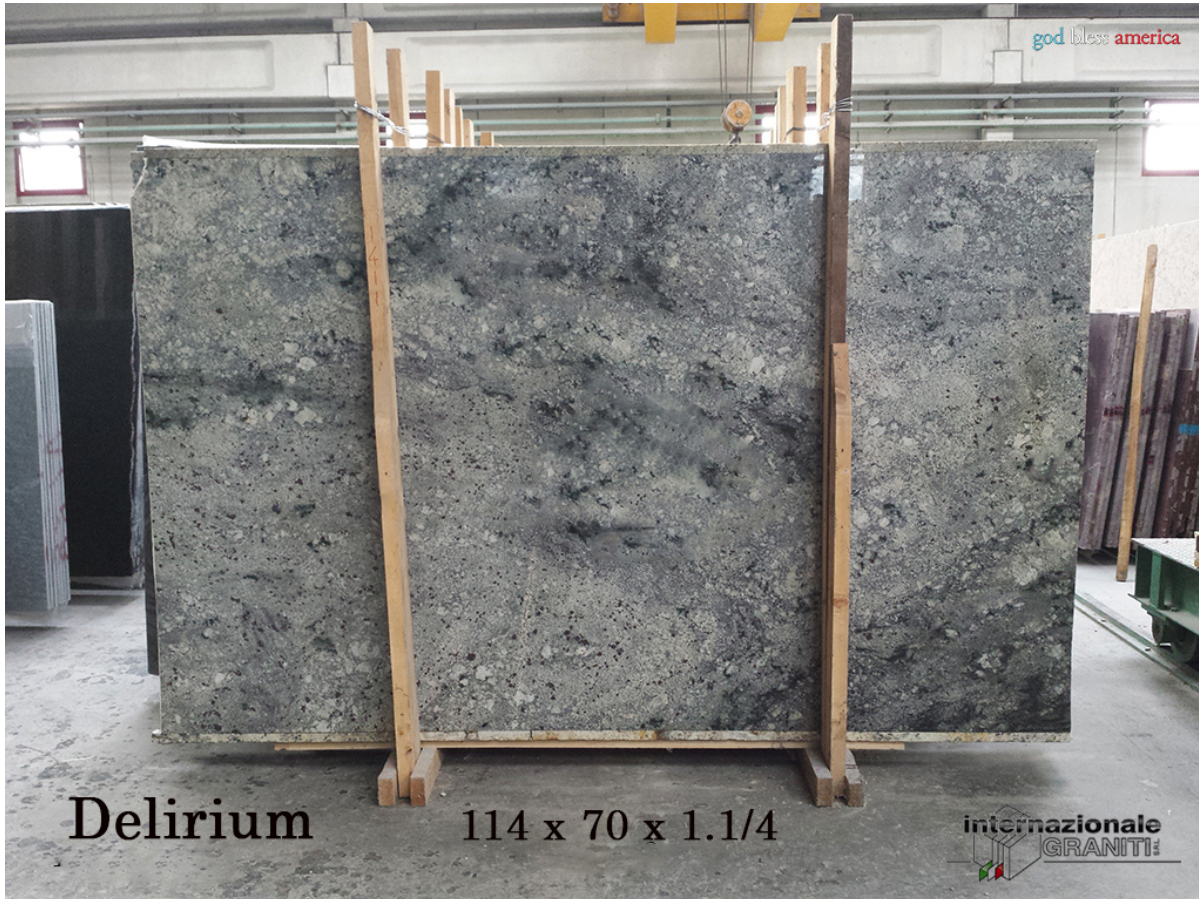

Graniti

DELIRIUM

Delirium

114 x 70 x 1.1/4